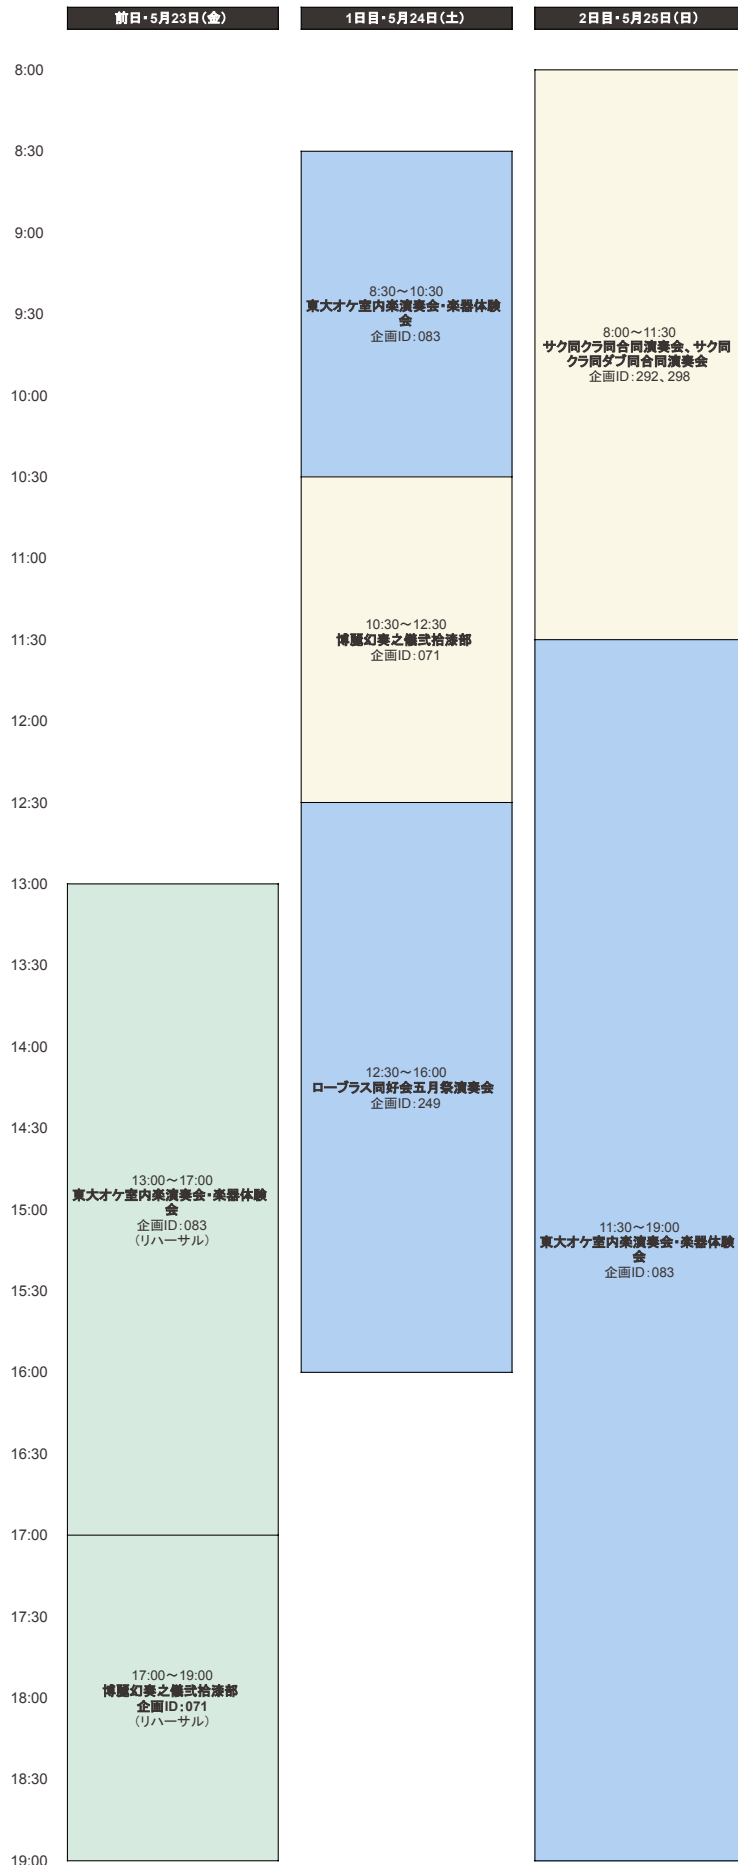

第98回五月祭 仮場所割・時間割(第二食堂)